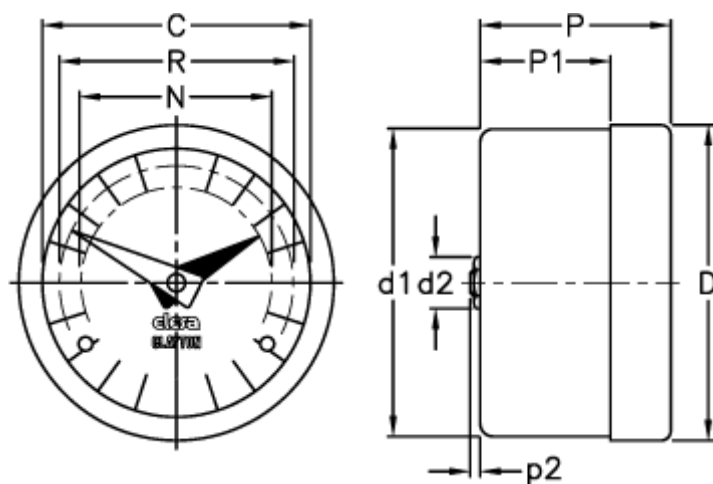

Varenummer: 2307020602  
Beskrivelse: E+G Indikator  
GA02-0020-S

## Mål

C = 60

R = 51

D = 68.4

D1 = 67.0

d2 = 8

N = 44

P = 32

P1 = 19.3

p2 = 1.0